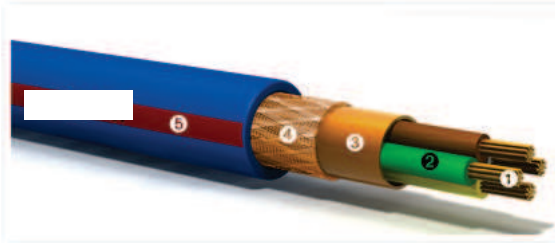

FR2OHH2R BLU PER ESTERNO

Cavi per trasmissione di segnali e comandi , schermati con nastro Al/Pet e treccia di rame rosso, non propaganti l'incendio, a ridotta emissione di alogeni e resistenti ai raggi UV.

1. Conduttore
2. Isolante
3. Schermatura
4. Schermatura
5. Guaina

IMPIEGO: Adatti alla trasmissione di segnali e comandi per l'interconnessione di strumentazione e sistemi di controllo con trasmissione di segnale digitale od analogica in ambienti esterni, dove è richiesta una maggiore protezione contro le interferenze elettromagnetiche (treccia di rame) ed elettrostatiche (nastro alluminio/poliestere) e contro gli agenti atmosferici ed in particolare i raggi ultravioletti.

CARATTERISTI CHE	DESCRIZIONE	NORME
Conduttori:	Rame rosso ricotto cl.5	CEI EN 60228 (Tabella 9)
Isolante:	PVC di qualità R2	CEI EN 50363
Colori anime:		DIN 47100
Schermatura:	nastro Al/Pet	
Schermatura:	treccia di rame rosso ricotto	
Guaina:	PVC di qualità Rz	CEI EN 50363
Colore della guaina:	blu RAL 5015 con riga rossa RAL 3000	
Non propagante l'incendio:		CEI 20-22/II
Non propagante la fiamma:		CEI EN 60332-1-2